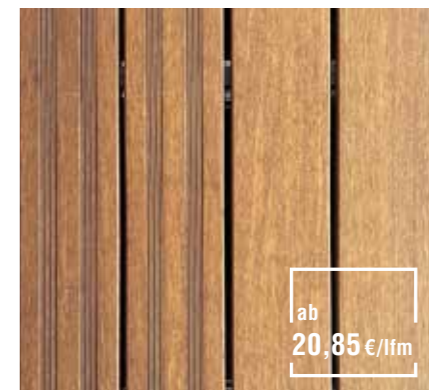

ab
21,30 €/lfm

MODIFIZIERTES HOLZ
Thermo Esche

Oberfläche/Format:
glatt
25 x 130 mm
25 x 137 mm

Oberfläche/Format:
fein genutet
25 x 130 mm

ab
22,50 €/lfm

MODIFIZIERTES HOLZ
Bambus

Oberfläche:
glatt/
französisch geriffelt