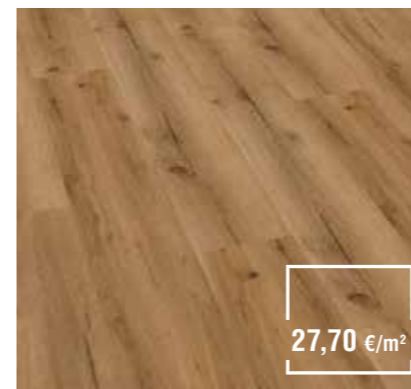

VINYL
Rigid
Eiche Palazzo

Mit integrierter
Trittschalldämmung

Dielenformat:
1520 x 228 x 5 mm

27,70 €/m²