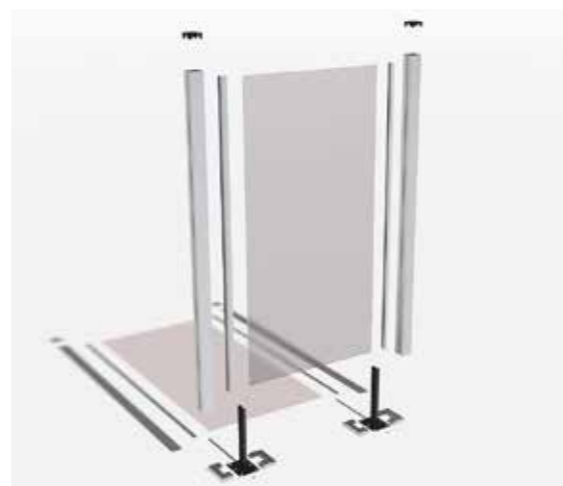

zzgl.
Pfosten und Pfostenträger

SICHTSCHUTZ-SET
HPL 8 MM

Farbe:
Anthrazit |
Lichtgrau |
Weiß

Abmessung:
180 x 75 cm
180 x 135 cm

108,00 €/st.

106,00 €/st.

SICHTSCHUTZ
PFOSTEN
TYP SQUARE

Farbe:
schwarz, silber eloxiert

Abmessung:
75 x 75 cm
192,5 cm Länge

Dank ihrer T-Nuten bieten die Sichtschutz-
pfosten variable Anbaumöglichkeiten.
Sie sind aus formstabilem Aluminium und
auch als Eckpfosten einsetzbar.

Garagentore

GARAGENTORE, ANTRIEBE & HAUSTÜREN