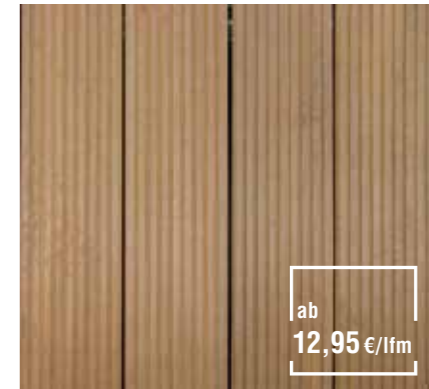

HOLZ
Robinie

Oberfläche:
4-seitig glatt

Dielenformat:
23 x 118 mm
22 x 100 mm

ab
14,40 €/lfm

HOLZ
Bangkirai

Oberfläche/Format:
4-seitig glatt
25 x 145 mm

Kombiprofil
25 x 145 mm
38 x 145 mm

ab
12,95 €/lfm