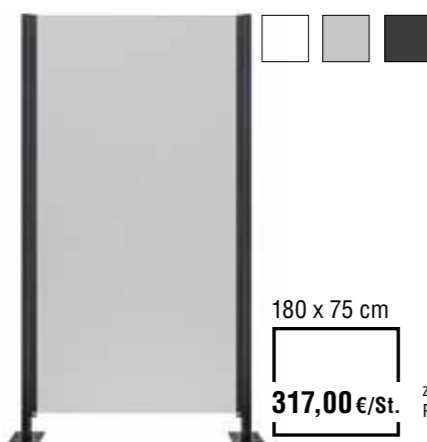

Oberfläche:
glatt gebürstet

Dielenformat:
26 x 140 mm

ab
9,95 €/lfm

FEINSTEINZEUG-FLIESEN
Aix

Format:
60 x 90 x 2 cm

ab
65,45 €/m²

ab
68,45 €/m²

Gerade im Außenbereich sind geschützte Räume ein ausschlaggebendes Kriterium, um sich rundum wohlfühlen zu können. Von klassischem Holz bis hin zum modernen, individuellen Look ist mit unseren Sichtschutzelementen alles möglich.

Sichtschutz

SICHTSCHUTZ-SET
Rhombus
Aluminium

Farbe:
Anthrazit

Abmessung:
180 x 180 cm

zzgl.
Pfosten und Pfostenträger

464,00 €/st.

SICHTSCHUTZ-SET
Rhombus
Aluminium

Farbe:
Lärche

Abmessung:
180 x 180 cm

zzgl.
Pfosten und Pfostenträger

513,00 €/st.

180 x 75 cm

317,00 €/st.

zzgl.
Pfosten und Pfostenträger

180 x 135 cm

432,00 €/st.

zzgl.
Pfosten und Pfostenträger

SICHTSCHUTZ-SET
HPL 8 MM

Farbe:
Anthrazit |
Lichtgrau |
Weiß

Abmessung:
180 x 75 cm
180 x 135 cm

108,00 €/st.

106,00 €/st.

SICHTSCHUTZ
PFOSTEN
TYP SQUARE

Farbe:
schwarz, silber eloxiert