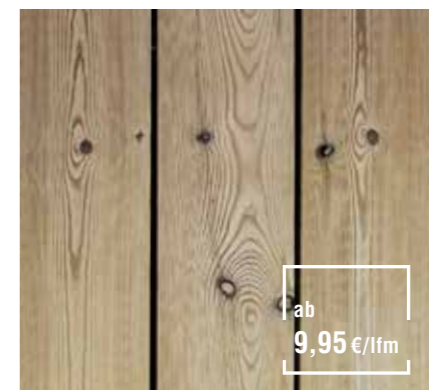

Dielenformat:
20 x 140 mm

ab
20,85 €/lfm

MODIFIZIERTES HOLZ
Organowood Nowa

Oberfläche:
4-Seitig Glatt

Dielenformat:
28 x 120 mm
28 x 145 mm
34 x 145 mm
45 x 145 mm

ab
7,95 €/lfm

MODIFIZIERTES HOLZ
Thermo Kiefer

Oberfläche:
glatt gebürstet

Dielenformat:
26 x 140 mm

ab
9,95 €/lfm

FEINSTEINZEUG-FLIESEN
Aix

Format:
60 x 90 x 2 cm

ab
65,45 €/m²

ab
68,45 €/m²

Gerade im Außenbereich sind geschützte Räume ein ausschlaggebendes Kriterium, um sich rundum wohlfühlen zu können. Von klassischem Holz bis hin zum modernen, individuellen Look ist mit unseren Sichtschutzelementen alles möglich.