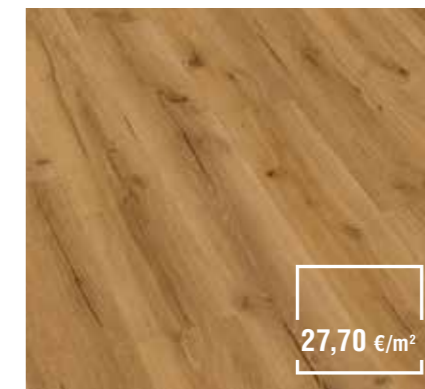

VINYL
Rigid
Eiche Palazzo

Mit integrierter
Trittschalldämmung

Dielenformat:
1520 x 228 x 5 mm

27,70 €/m²

VINYL
Rigid
Risseiche natur 7335

Dielenformat:
1220 x 184 x 4 mm

27,70 €/m²

VINYL
Rigid
Cool Grey