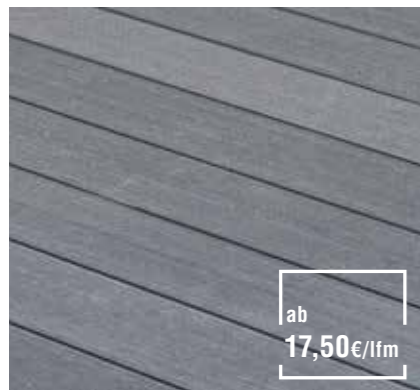

HOLZ
IPE

Oberfläche:
4-seitig glatt

Dielenformat:
21 x 145 mm

ab
22,90 €/lfm

MODIFIZIERTES HOLZ
Kebony Clear

Oberfläche:
Glatt

Dielenformat:
22 x 142 mm

ab
32,40 €/lfm