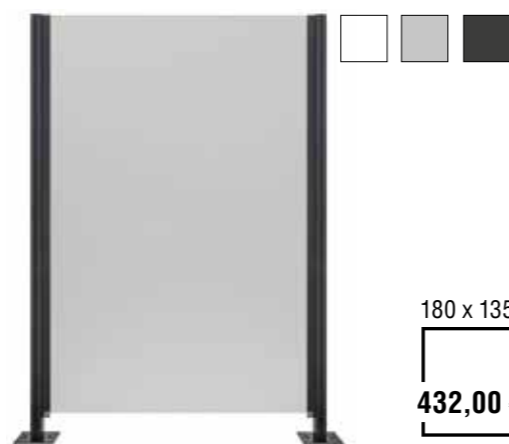

Abmessung:
180 x 180 cm

zzgl.
Pfosten und Pfostenträger

464,00 €/st.

SICHTSCHUTZ-SET Rhombus Aluminium

Farbe:
Lärche

Abmessung:
180 x 180 cm

zzgl.
Pfosten und Pfostenträger

513,00 €/st.

180 x 75 cm

317,00 €/st.

zzgl.
Pfosten und Pfostenträger

180 x 135 cm

432,00 €/st.

SICHTSCHUTZ-SET HPL 8 MM

Farbe:
Anthrazit |
Lichtgrau |
Weiß

Abmessung:
180 x 75 cm
180 x 135 cm

zzgl.
Pfosten und Pfostenträger

108,00 €/st.

106,00 €/st.

SICHTSCHUTZ PFOSTEN TYP SQUARE

Farbe:
schwarz, silber eloxiert

Abmessung:
75 x 75 cm
192,5 cm Länge

Dank ihrer T-Nuten bieten die Sichtschutzpfosten variable Anbaumöglichkeiten. Sie sind aus formstabilem Aluminium und auch als Eckpfosten einsetzbar.