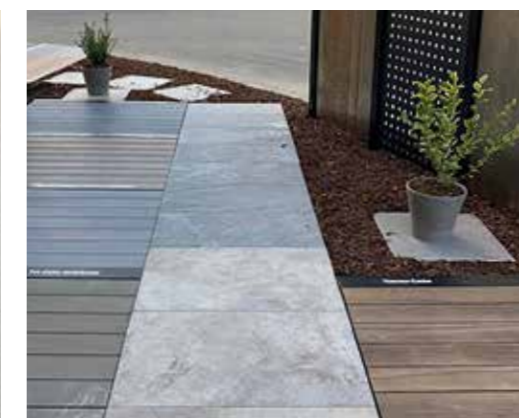

SICHTSCHUTZ Rhombus

Farbe:
Thermo Kiefer

Abmessung:
68 x 26 mm

Passend als Füllung für
den Sichtschutz „SQUARE“

ab
4,17 €/l/m