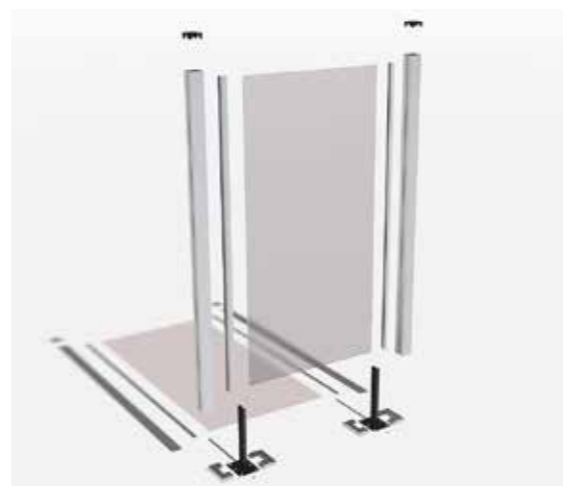

180 x 75 cm

317,00 €/st.

zzgl.
Pfosten und Pfostenträger

180 x 135 cm

432,00 €/st.

SICHTSCHUTZ-SET HPL 8 MM

Farbe:
Anthrazit |
Lichtgrau |
Weiß

Abmessung:
180 x 75 cm
180 x 135 cm

zzgl.
Pfosten und Pfostenträger

108,00 €/st.

106,00 €/st.

SICHTSCHUTZ PFOSTEN TYP SQUARE

Farbe:
schwarz, silber eloxiert

Abmessung:
75 x 75 cm
192,5 cm Länge

Dank ihrer T-Nuten bieten die Sichtschutzpfosten variable Anbaumöglichkeiten. Sie sind aus formstabilem Aluminium und auch als Eckpfosten einsetzbar.