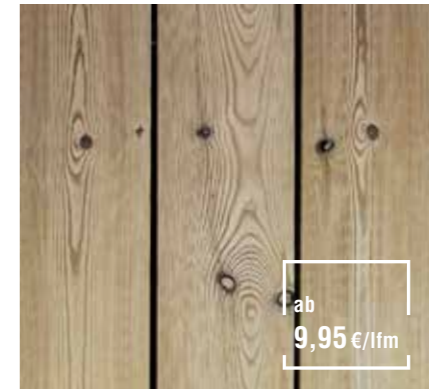

Dielenformat:
20 x 140 mm

ab
20,85 €/lfm

**MODIFIZIERTES
HOLZ**
Organowood Nowa

Oberfläche:
4-Seitig Glatt

Dielenformat:
28 x 120 mm
28 x 145 mm
34 x 145 mm
45 x 145 mm

ab
7,95 €/lfm

**MODIFIZIERTES
HOLZ**
Thermo Kiefer