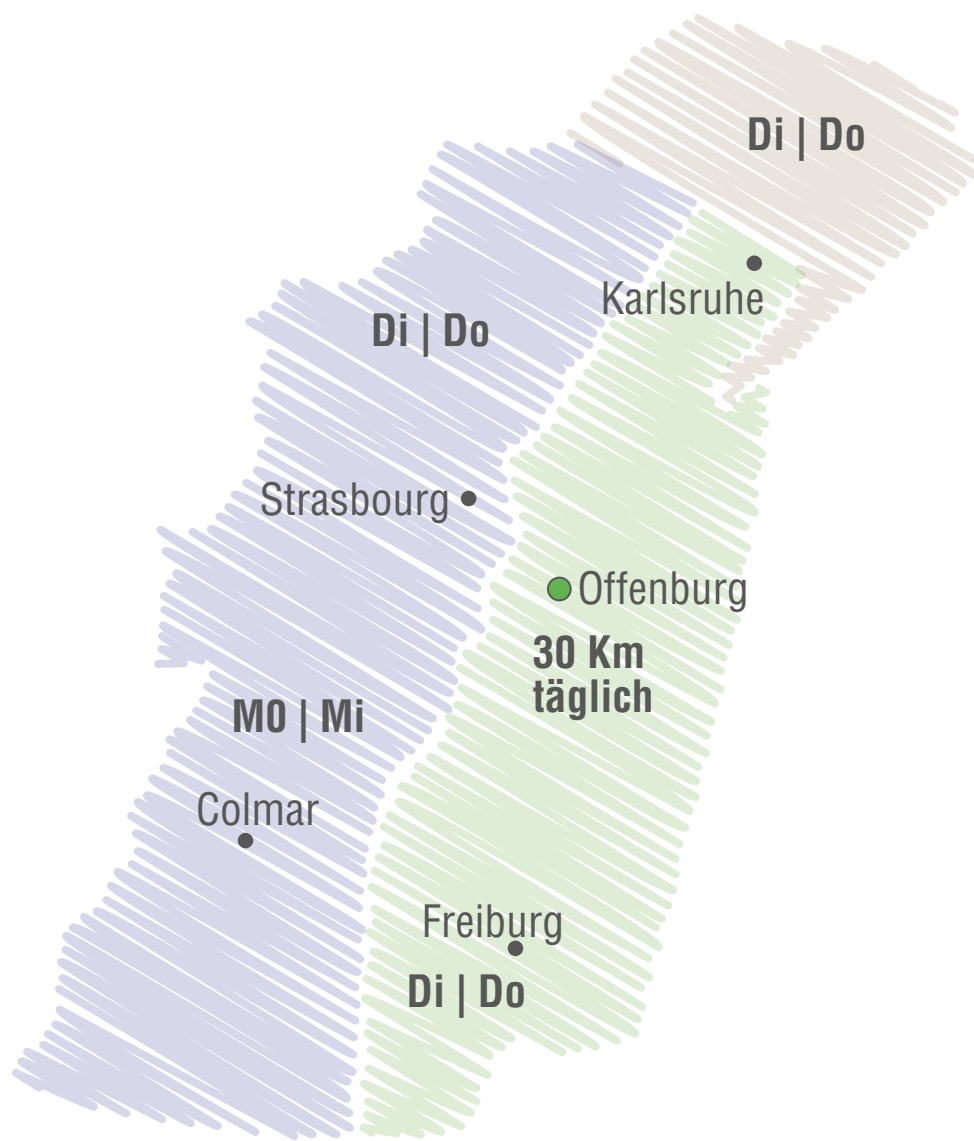

Wir sind für Sie da.

Unser Service
Die Basis für Ihren Erfolg!

Liefergebiete von Offenburg mit Tourenplan

Bei Auftragseingang bis 14 Uhr liefern wir Ihnen Ihre Bestellung im Umkreis von 30 km am nächsten Tag.