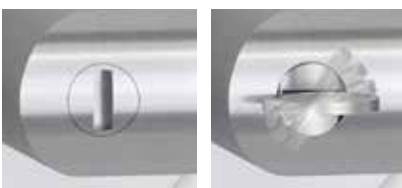

**LUCIA PIATTA S**

Flachrosette

LUCIA PIATTA S ermöglicht mit ihrer schlichten Formensprache eine flächenbündige Optik. Und setzt neue Maßstäbe in Sachen Türästhetik.

Nur 2 mm hohe  
Flachrosette

**LUCIA PROFESSIONAL**

Schraubtechnik

LUCIA PROFESSIONAL besticht durch höchste Präzision und überzeugt durch eine komplett aus Metall verarbeitete Unterkonstruktion. Die Verschraubung ist unsichtbar integriert.

Bestehende Schlüsselrosetten können  
mit einer Blindrosette ersetzt werden.

Auf und zu mit nur einem Klick

Schnelle und einfache Notentriegelung

**smart2lock.**

**Der Griff, der beides kann.  
Schließen. Und Abschließen.**

- ungestört mit einem Klick
- integrierte Schließtechnik
- kompatibel mit jedem Standard-Einsteckschloss
- komfortable 1-Hand-Bedienung
- einfache Notentriegelung
- keine Schlüsselrosette