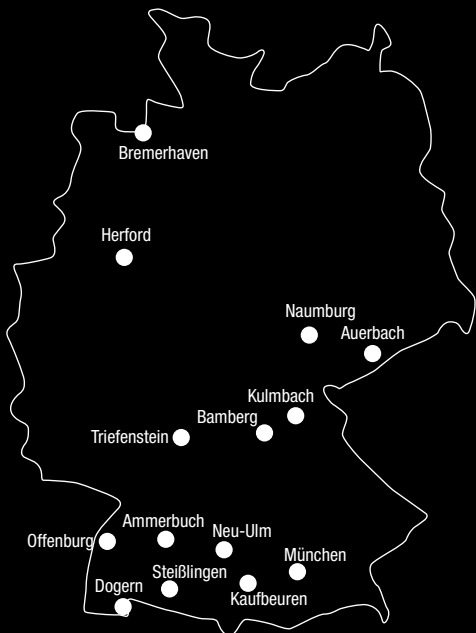

Auf und zu mit nur einem Klick

Schnelle und einfache Notentriegelung

**smart2lock.**

**Der Griff, der beides kann.  
Schließen. Und Abschließen.**

- ungestört mit einem Klick
- integrierte Schließtechnik
- kompatibel mit jedem Standard-Einsteckschloss
- komfortable 1-Hand-Bedienung
- einfache Notentriegelung
- keine Schlüsselrosette