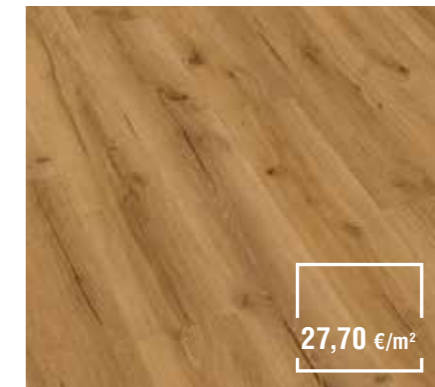

VINYL
Rigid
Eiche Palazzo
Mit integrierter
Trittschalldämmung

Dielenformat:
1520 x 228 x 5 mm

27,70 €/m²

VINYL
Rigid
Risseiche natur 7335
Dielenformat:
1220 x 184 x 4 mm

27,70 €/m²

VINYL
Rigid
Cool Grey
Mit integrierter
Trittschalldämmung