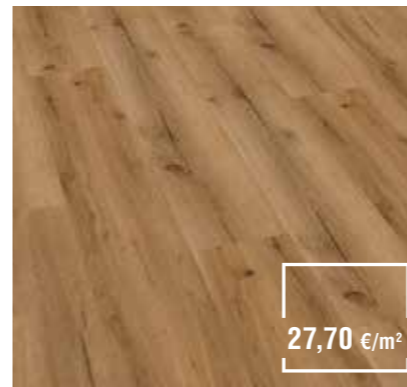

VINYL
Rigid
Eiche Palazzo
Mit integrierter
Trittschalldämmung

Dielenformat:
1520 x 228 x 5 mm

27,70 €/m²