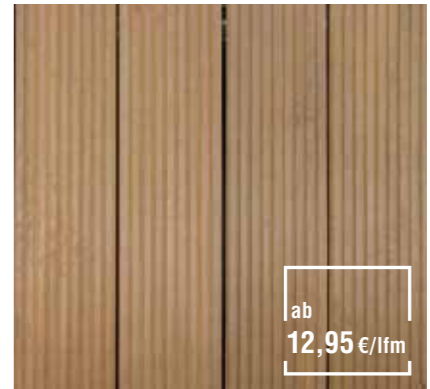

HOLZ
Robinie

Oberfläche:
4-seitig glatt

Dielenformat:
23 x 118 mm
22 x 100 mm

ab
14,40 €/lfm

HOLZ
Bangkirai

Oberfläche/Format:
4-seitig glatt
25 x 145 mm

Kombiprofil
25 x 145 mm
38 x 145 mm

ab
12,95 €/lfm