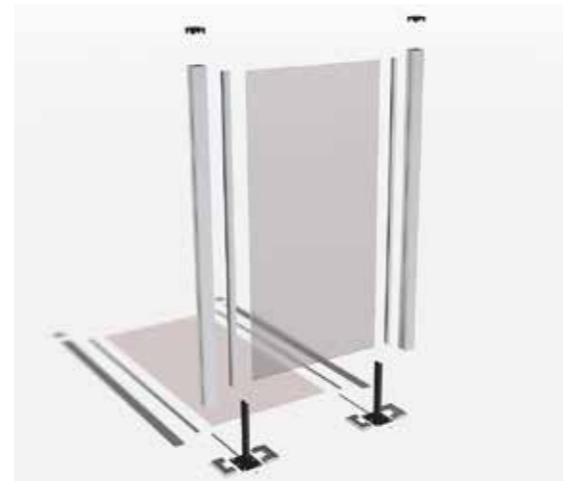

Terrassenplaner

INDIVIDUELLE TERRASSENBERATUNG: GEMEINSAM PLANEN WIR IHRE TRAUMTERRASSE!

Sie haben den Wunsch nach einer eigenen Terrasse, Ihnen fehlt aber die Zeit und das Fachwissen, um diese eigenständig zu planen? Dann sind Sie bei uns genau richtig!

Wir bieten Ihnen eine individuelle Terrassenberatung, bei der wir gemeinsam mit Ihnen Ihre Traumterrasse gestalten. Unser Terrassenplaner ermöglicht eine schnelle Materialbedarfsermittlung und Zeichnungen können direkt übernommen werden. Dabei besteht jederzeit die Möglichkeit, Ihre Terrasse im Nachhinein hinsichtlich Belagsvariante, Konstruktion und Verlegbild zu ändern. Ob Holz, Stein oder WPC – Wir finden das passende Material ganz nach Ihren Wünschen. Auch bei der Auswahl der Farben und Verlegemustern stehen unsere Experten Ihnen mit Rat und Tat zur Seite und beraten Sie gerne.

Unser Ziel ist es, dass Sie sich in Ihrer neuen Terrassenlandschaft rundum wohlfühlen und diese zu einem Ort der Entspannung wird. Wir begleiten Sie von der Planung bis zur Umsetzung und sorgen dafür, dass Ihre Terrasse zu einem echten Blickfang wird. Gerne können wir für die Umsetzung einen Handwerker unseres Vertrauens an Sie vermitteln.

Vereinbaren Sie noch heute einen Beratungstermin und lassen Sie uns gemeinsam Ihre Traumterrasse planen!

Schnelle Materialbedarfsermittlung

Übernahme von Zeichnungen

Nachträgliches einfaches Ändern
(Belagsvariante, Konstruktion, Verlegbild)