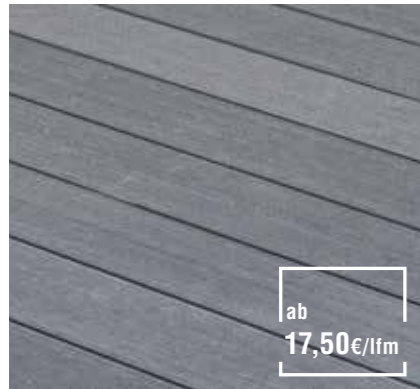

HOLZ
IPE

Oberfläche:
4-seitig glatt

Dielenformat:
21 x 145 mm

ab
22,90 €/lfm

MODIFIZIERTES HOLZ
Kebony Clear

Oberfläche:
Glatt

Dielenformat:
22 x 142 mm

ab
32,40 €/lfm