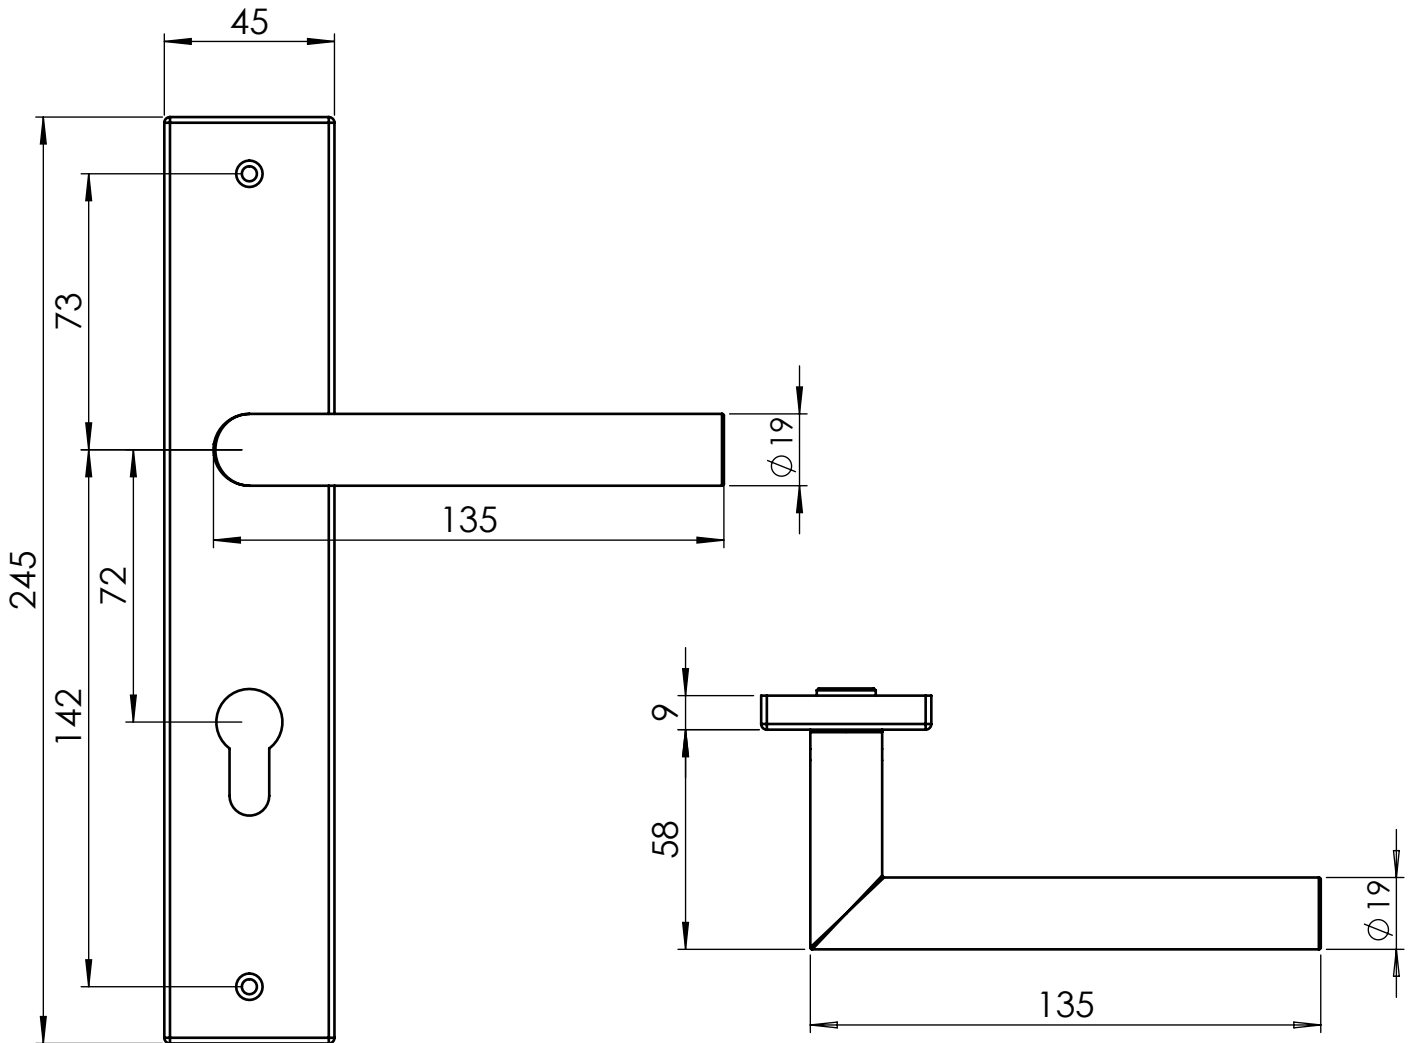

LUCIO

Edelstahl matt, Langschild

GRIFFWERK Langschild-Garnitur für den Privatbereich. Drücker festdrehbar gelagert auf Langschild mit integriertem Hochhalte-mechanismus. Schild sichtbar auf Türe verschraubt. Gleitlager für eine dauerhafte, geschmeidige und geräuschlose Funktion ohne Wartungsaufwand.

LUCIO

satin stainless steel, longplate

GRIFFWERK lever handle unit for the private area. Handle firmly pivoted on long backplate with integrated lifting mechanism. Plate visibly screwed to the door. Plain bearing for permanent, smooth and silent function without maintenance effort.

LUCIO Langschildgarnitur,
Ausführungen: BB, PZ, WC

*LUCIO longplate
Options: BB, PZ, WC*

LUCIO Langschildgarnitur
mit Knopf R4,
Ausführungen: PZ

*LUCIO longplate with knob R4,
Options: PZ*

WC Schild LUCIO

*WC/bath standard
Rose type B*