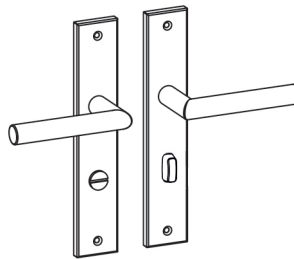

LUCIO

Edelstahl matt, Langschild

GRIFFWERK Langschild-Garnitur für den Privatbereich. Drücker festdrehbar gelagert auf Langschild mit integriertem Hochhalte-mechanismus. Schild sichtbar auf Türe verschraubt. Gleitlager für eine dauerhafte, geschmeidige und geräuschlose Funktion ohne Wartungsaufwand.

LUCIO

satin stainless steel, longplate

GRIFFWERK lever handle unit for the private area. Handle firmly pivoted on long backplate with integrated lifting mechanism. Plate visibly screwed to the door. Plain bearing for permanent, smooth and silent function without maintenance effort.

LUCIO Langschildgarnitur,
Ausführungen: BB, PZ, WC

*LUCIO longplate
Options: BB, PZ, WC*

LUCIO Langschildgarnitur
mit Knopf R4,
Ausführungen: PZ

*LUCIO longplate with knob R4,
Options: PZ*

WC Schild LUCIO