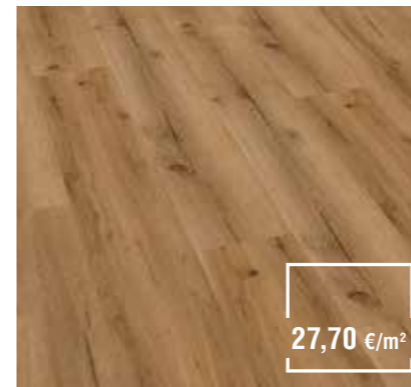

PARKETT
Landhausdielen
Eiche Kari

Dielenformat:
2400 x 192 x 13 mm

71,40 €/m²

PARKETT
Landhausdielen
Eiche Frijo

Dielenformat:
2400 x 192 x 13 mm

73,78 €/m²

VINYL
Rigid
Eiche Palazzo

Mit integrierter
Trittschalldämmung