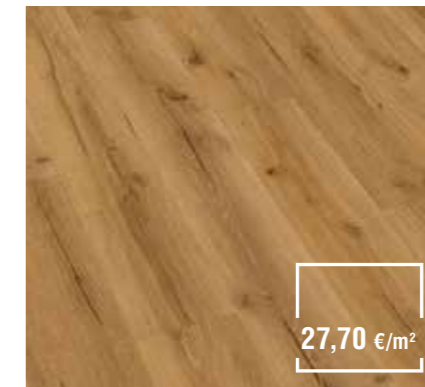

VINYL
Rigid
Risseiche natur 7335

Dielenformat:
1220 x 184 x 4 mm

27,70 €/m²