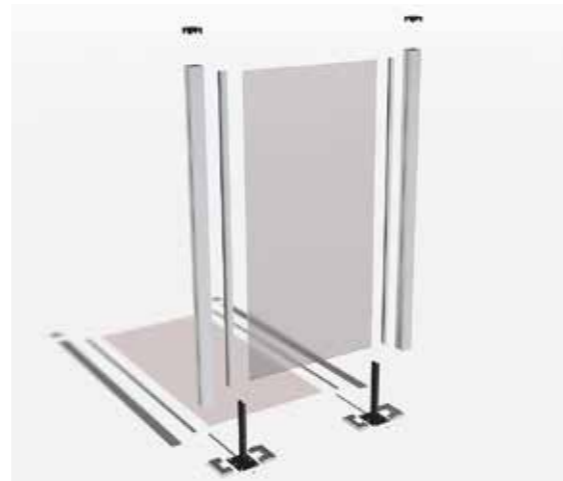

79,95 €/m²

MEISTER
Acoustic Sense

Format:
2600 x 330 x 20 mm

Material:
Trägermaterial Lamellen MDF
Schallabsorbierender Filz

VPE:
2 Stück pro Paket / 1,72 m²