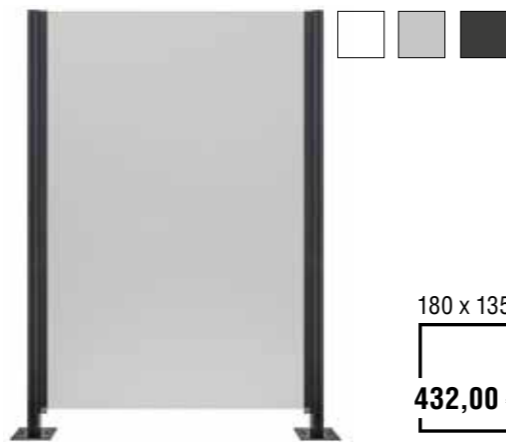

Abmessung:
180 x 180 cm

zzgl.
Pfosten und Pfostenträger

513,00 €/st.

180 x 75 cm

317,00 €/st.

zzgl.
Pfosten und Pfostenträger

180 x 135 cm

432,00 €/st.

zzgl.
Pfosten und Pfostenträger

SICHTSCHUTZ-SET
HPL 8 MM

Farbe:
Anthrazit |
Lichtgrau |
Weiß

Abmessung:
180 x 75 cm
180 x 135 cm

108,00 €/st.

106,00 €/st.

SICHTSCHUTZ
PFOSTEN
TYP SQUARE

Farbe:
schwarz, silber eloxiert