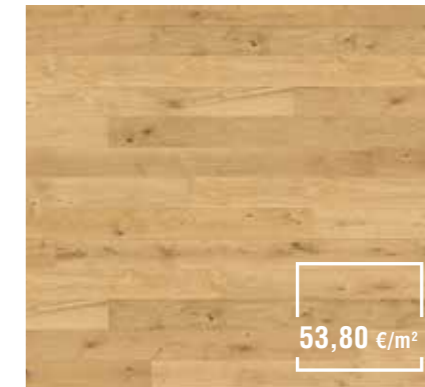

DESIGNBODEN
Landhausdielen
Hill Oak 7118

Dielenformat:
1287 x 220 x 8 mm

42,78 €/m²

VINYL
Rigid
Cool Grey

Mit integrierter
Trittschalldämmung

Dielenformat:
940 x 470 x 6 mm

31,30 €/m²

PARKETT
Landhausdielen
Eiche Vario