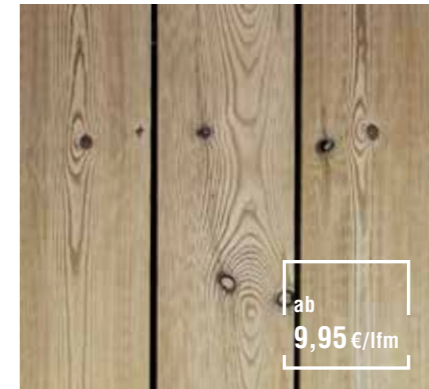

Dielenformat:
20 x 140 mm

ab
20,85 €/lfm

MODIFIZIERTES HOLZ
Organowood Nowa

Oberfläche:
4-Seitig Glatt

Dielenformat:
28 x 120 mm
28 x 145 mm
34 x 145 mm
45 x 145 mm

ab
7,95 €/lfm

MODIFIZIERTES HOLZ
Thermo Kiefer

Oberfläche:
glatt gebürstet

Dielenformat:
26 x 140 mm

ab
9,95 €/lfm

Gerade im Außenbereich sind geschützte Räume ein ausschlaggebendes Kriterium, um sich rundum wohlfühlen zu können. Von klassischem Holz bis hin zum modernen, individuellen Look ist mit unseren Sichtschutzelementen alles möglich.